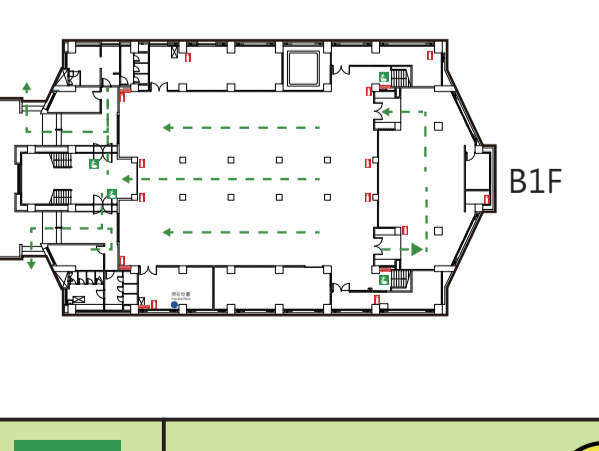

# 臺北市立麗山高級中學校園防災地圖(地震、火災)

經度：121度34分40.9秒  
緯度：25度05分06.6秒

110.04  
總務處製

人文大樓(南棟)

行政大樓

科學大樓(中棟)

藝能大樓(北棟)

比例尺 1 : 1,250  
0 20 40 60公尺