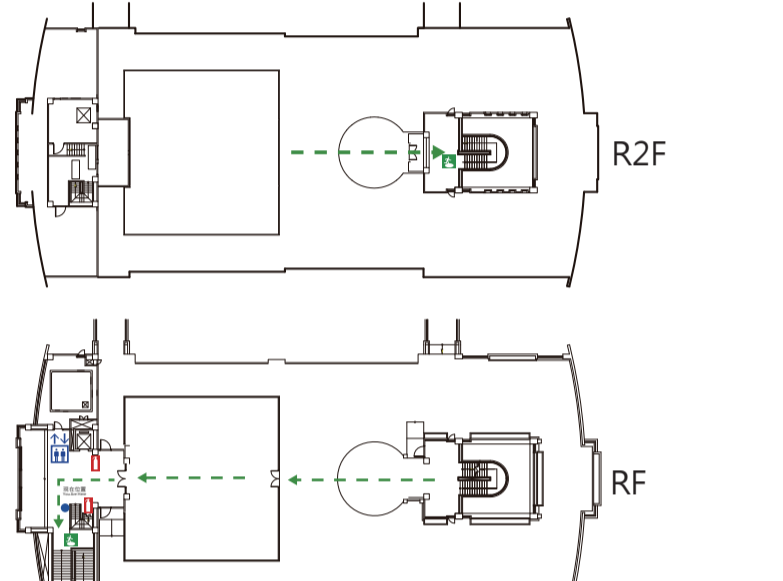

# 臺北市立麗山高級中學校園防災地圖(地震、火災)

經度：121度34分40.9秒  
緯度：25度05分06.6秒

110.04  
總務處製

人文大樓(南棟)

行政大樓

科學大樓(中棟)

藝能大樓(北棟)

比例尺 1 : 1,250  
0 20 40 60公尺