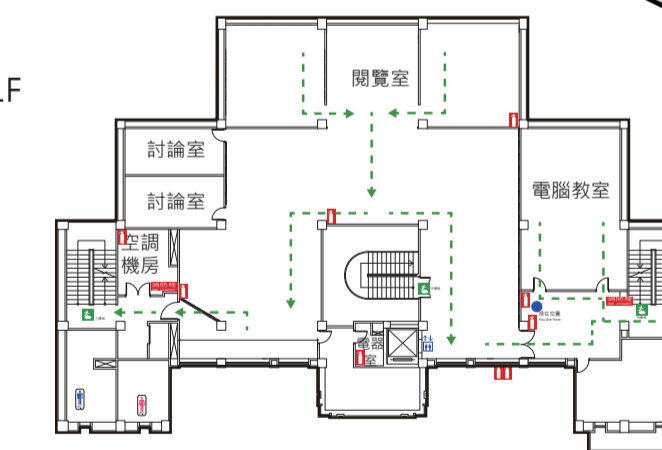

# 臺北市立麗山高級中學校園防災地圖(地震、火災)

經度：121度34分40.9秒  
緯度：25度05分06.6秒

110.04  
總務處製

人文大樓(南棟)

行政大樓

科學大樓(中棟)

藝能大樓(北棟)

比例尺 1 : 1,250  
0 20 40 60公尺

圖例	室外避難處所	指揮中心	急救站	滅火器	消防栓	災時家長接送區	物資儲備點
	救援器材放置點	通訊設備放置點	自動體外心臟電擊去顫器	警衛室			

防災資訊	
災害通報單位	
<ul style="list-style-type: none"> <li>臺北市民當家熱線 電話：1999</li> <li>教育部校安中心服務電話 (02) 3343-7855 (02) 3343-7856</li> <li>臺北市政府教育局 (02) 2720-8889</li> <li>內湖區災害應變中心 平時電話：(02) 2792-5828 災時電話：(02) 6606-9119</li> </ul>	
警消醫療單位	
<ul style="list-style-type: none"> <li>台北市消防局內湖分隊 119 林育正 (02) 2791-1511</li> <li>內湖警察分局 110 郭森邦 (02)2790-0505 分機1604</li> <li>三軍總醫院內湖院區 (02) 8792-3311</li> </ul>	
各類災害避難原則	
地震	先避難，再疏散
淹水	垂直避難
海嘯	往高處避難
土石流	預防性撤離
標示	
建築內路線	
建築外路線	