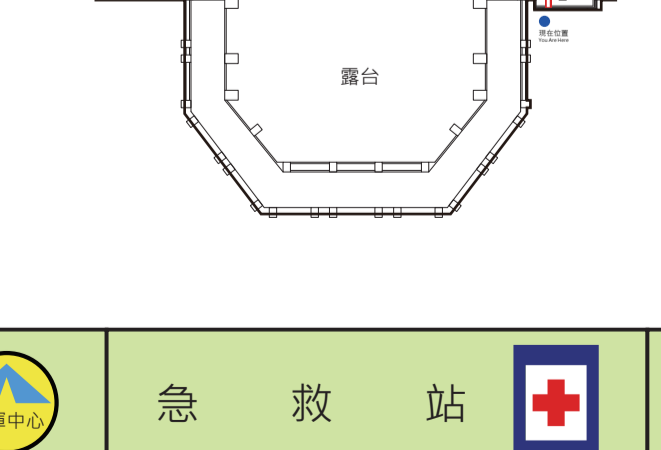

# 臺北市立麗山高級中學校園防災地圖(地震、火災)

經度：121度34分40.9秒  
緯度：25度05分06.6秒

110.04  
總務處製

人文大樓(南棟)

行政大樓

科學大樓(中棟)

藝能大樓(北棟)

比例尺 1 : 1,250  
0 20 40 60公尺

圖例	室外避難處所	指揮中心	急救站	滅火器	消防栓	災時家長接送區	物資儲備點
	救援器材放置點	通訊設備放置點	自動體外心臟電擊去顫器	警衛室			

防災資訊	
災害通報單位	
<ul style="list-style-type: none"> <li>臺北市民當家熱線 電話：1999</li> <li>教育部校安中心服務電話 (02) 3343-7855 (02) 3343-7856</li> <li>臺北市政府教育局 (02) 2720-8889</li> <li>內湖區災害應變中心 平時電話：(02) 2792-5828 災時電話：(02) 6606-9119</li> </ul>	
警消醫療單位	
<ul style="list-style-type: none"> <li>台北市消防局內湖分隊 119 林育正 (02) 2791-1511</li> <li>內湖警察分局 110 郭森邦 (02)2790-0505 分機1604</li> <li>三軍總醫院內湖院區 (02) 8792-3311</li> </ul>	
各類災害避難原則	
地震	先避難，再疏散
淹水	垂直避難
海嘯	往高處避難
土石流	預防性撤離
標示	
建築內路線	
建築外路線	