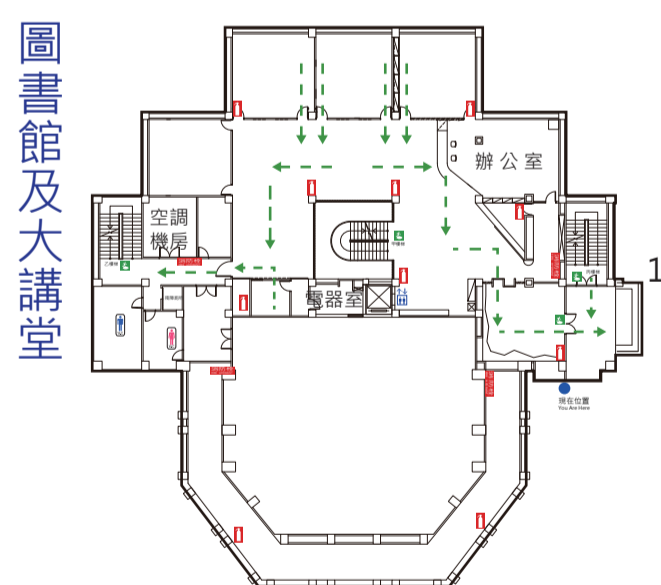

# 臺北市立麗山高級中學校園防災地圖(地震、火災)

經度：121度34分40.9秒  
緯度：25度05分06.6秒

110.04  
總務處製

人文大樓(南棟)

行政大樓

科學大樓(中棟)

藝能大樓(北棟)

比例尺 1 : 1,250  
0 20 40 60公尺

圖例	室外避難處所	指揮中心	急救站	滅火器	消防栓	災時家長接送區	物資儲備點
	救援器材放置點	通訊設備放置點	自動體外心臟電擊去顫器	警衛室			

防災資訊	
災害通報單位	
<ul style="list-style-type: none"> <li>臺北市民當家熱線 電話：1999</li> <li>教育部校安中心服務電話 (02) 3343-7855 (02) 3343-7856</li> <li>臺北市政府教育局 (02) 2720-8889</li> <li>內湖區災害應變中心 平時電話：(02) 2792-5828 災時電話：(02) 6606-9119</li> </ul>	
警消醫療單位	
<ul style="list-style-type: none"> <li>台北市消防局內湖分隊 119 林育正 (02) 2791-1511</li> <li>內湖警察分局 110 郭森邦 (02)2790-0505 分機1604</li> <li>三軍總醫院內湖院區 (02) 8792-3311</li> </ul>	
各類災害避難原則	
地震	先避難，再疏散
淹水	垂直避難
海嘯	往高處避難
土石流	預防性撤離
標示	
建築內路線	
建築外路線	