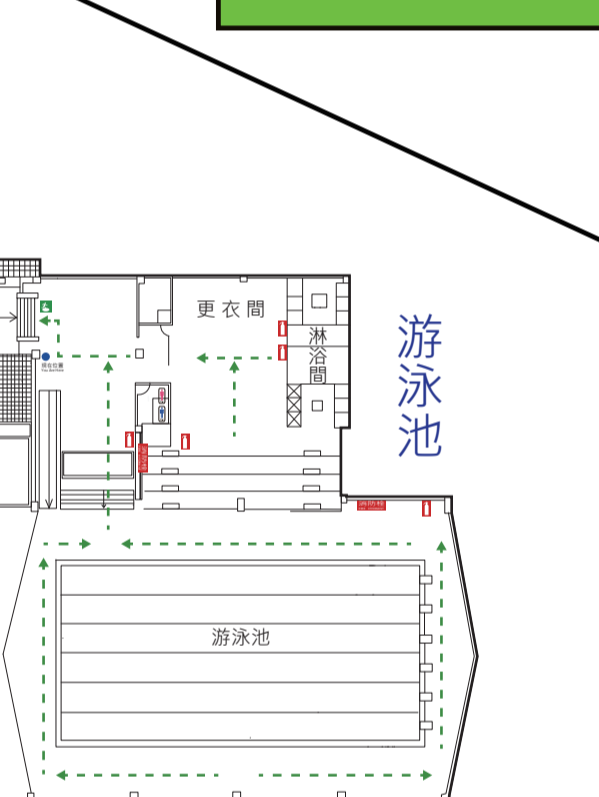

# 臺北市立麗山高級中學校園防災地圖(地震、火災)

經度：121度34分40.9秒  
緯度：25度05分06.6秒

110.04  
總務處製

人文大樓(南棟)

行政大樓

科學大樓(中棟)

藝能大樓(北棟)

比例尺 1 : 1,250  
0 20 40 60公尺

圖例	室外避難處所	指揮中心	急救站	滅火器	消防栓	災時家長接送區	物資儲備點
	救援器材放置點	通訊設備放置點	自動體外心臟電擊去顫器	警衛室			

防災資訊	
災害通報單位	
<ul style="list-style-type: none"> <li>臺北市民當家熱線 電話：1999</li> <li>教育部校安中心服務電話 (02) 3343-7855 (02) 3343-7856</li> <li>臺北市政府教育局 (02) 2720-8889</li> <li>內湖區災害應變中心 平時電話：(02) 2792-5828 災時電話：(02) 6606-9119</li> </ul>	
警消醫療單位	
<ul style="list-style-type: none"> <li>台北市消防局內湖分隊 119 林育正 (02) 2791-1511</li> <li>內湖警察分局 110 郭森邦 (02)2790-0505 分機1604</li> <li>三軍總醫院內湖院區 (02) 8792-3311</li> </ul>	
各類災害避難原則	
地震	先避難，再疏散
淹水	垂直避難
海嘯	往高處避難
土石流	預防性撤離
標示	
建築內路線	
建築外路線	