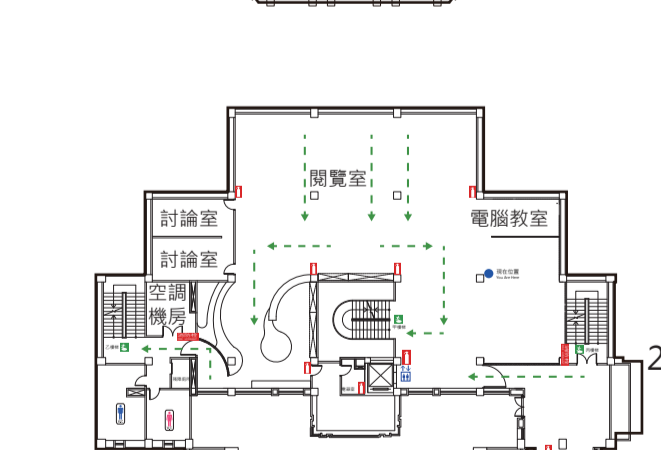

# 臺北市立麗山高級中學校園防災地圖(地震、火災)

經度：121度34分40.9秒  
緯度：25度05分06.6秒

110.04  
總務處製

人文大樓(南棟)

行政大樓

科學大樓(中棟)

藝能大樓(北棟)

比例尺 1 : 1,250  
0 20 40 60公尺

圖例	室外避難處所	指揮中心	急救站	滅火器	消防栓	災時家長接送區	物資儲備點
	救援器材放置點	通訊設備放置點	自動體外心臟電擊去顫器	警衛室			

防災資訊	
災害通報單位	
<ul style="list-style-type: none"> <li>臺北市民當家熱線 電話：1999</li> <li>教育部校安中心服務電話 (02) 3343-7855 (02) 3343-7856</li> <li>臺北市政府教育局 (02) 2720-8889</li> <li>內湖區災害應變中心 平時電話：(02) 2792-5828 災時電話：(02) 6606-9119</li> </ul>	
警消醫療單位	
<ul style="list-style-type: none"> <li>台北市消防局內湖分隊 119 林育正 (02) 2791-1511</li> <li>內湖警察分局 110 郭森邦 (02)2790-0505 分機1604</li> <li>三軍總醫院內湖院區 (02) 8792-3311</li> </ul>	
各類災害避難原則	
地震	先避難，再疏散
淹水	垂直避難
海嘯	往高處避難
土石流	預防性撤離
標示	
建築內路線	
建築外路線	