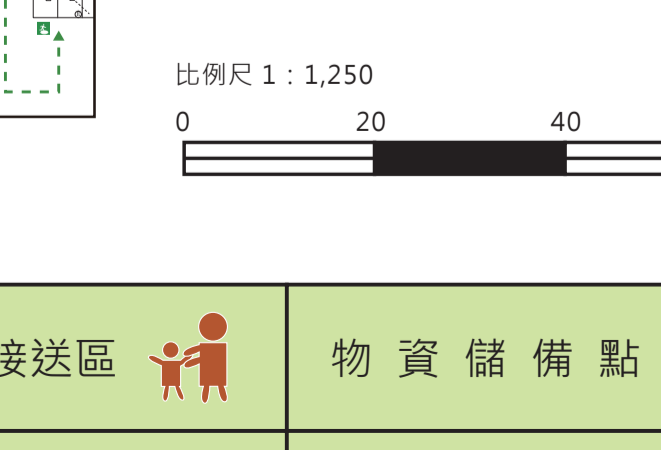

# 臺北市立麗山高級中學校園防災地圖(地震、火災)

經度：121度34分40.9秒  
緯度：25度05分06.6秒

110.04  
總務處製

人文大樓(南棟)

行政大樓

科學大樓(中棟)

藝能大樓(北棟)

比例尺 1 : 1,250  
0 20 40 60公尺