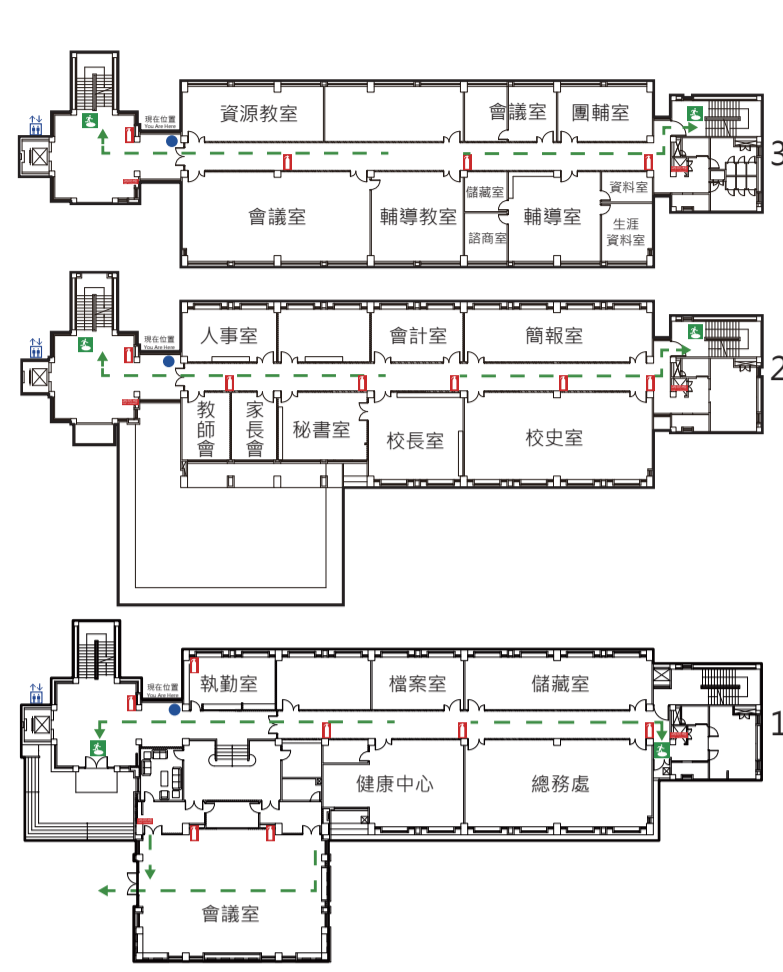

# 臺北市立麗山高級中學校園防災地圖(地震、火災)

經度：121度34分40.9秒  
緯度：25度05分06.6秒

110.04  
總務處製

人文大樓(南棟)

行政大樓

科學大樓(中棟)

藝能大樓(北棟)

比例尺 1 : 1,250  
0 20 40 60公尺

圖例	室外避難處所	指揮中心	急救站	滅火器	消防栓	災時家長接送區	物資儲備點
	救援器材放置點	通訊設備放置點	自動體外心臟電擊去顫器	警衛室			

防災資訊	
災害通報單位	
<ul style="list-style-type: none"> <li>臺北市民當家熱線 電話：1999</li> <li>教育部校安中心服務電話 (02) 3343-7855 (02) 3343-7856</li> <li>臺北市政府教育局 (02) 2720-8889</li> <li>內湖區災害應變中心 平時電話：(02) 2792-5828 災時電話：(02) 6606-9119</li> </ul>	
警消醫療單位	
<ul style="list-style-type: none"> <li>台北市消防局內湖分隊 119 林育正 (02) 2791-1511</li> <li>內湖警察分局 110 郭森邦 (02)2790-0505 分機1604</li> <li>三軍總醫院內湖院區 (02) 8792-3311</li> </ul>	
各類災害避難原則	
地震	先避難，再疏散
淹水	垂直避難
海嘯	往高處避難
土石流	預防性撤離
標示	
建築內路線	
建築外路線	