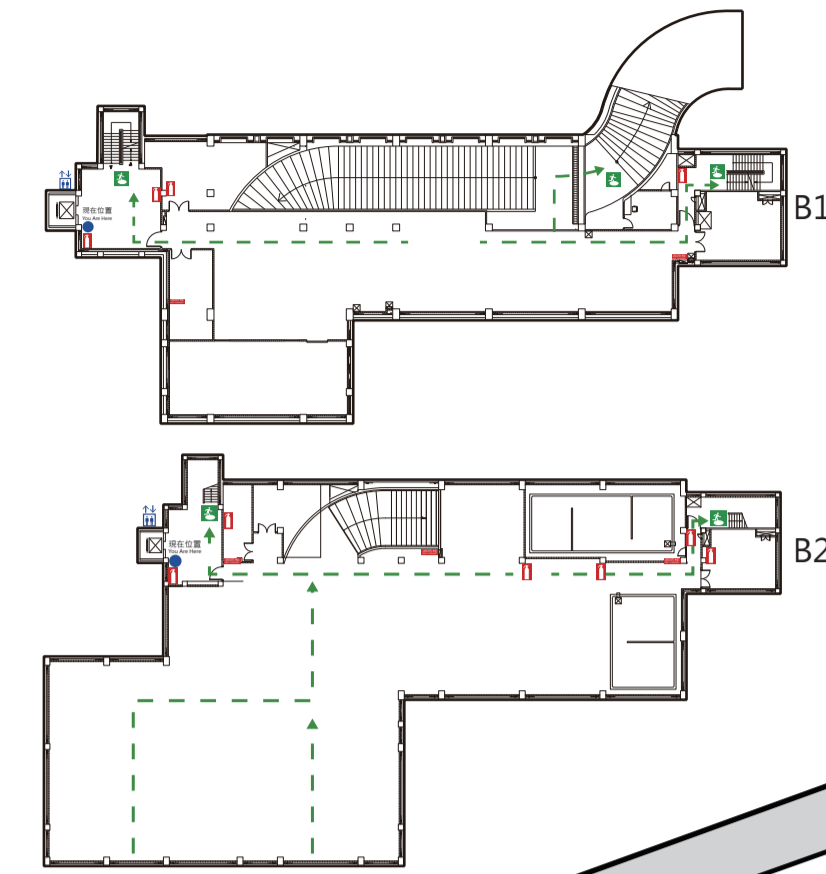

# 臺北市立麗山高級中學校園防災地圖(地震、火災)

經度：121度34分40.9秒  
緯度：25度05分06.6秒

110.04  
總務處製

人文大樓(南棟)

行政大樓

科學大樓(中棟)

藝能大樓(北棟)

比例尺 1 : 1,250  
0 20 40 60公尺