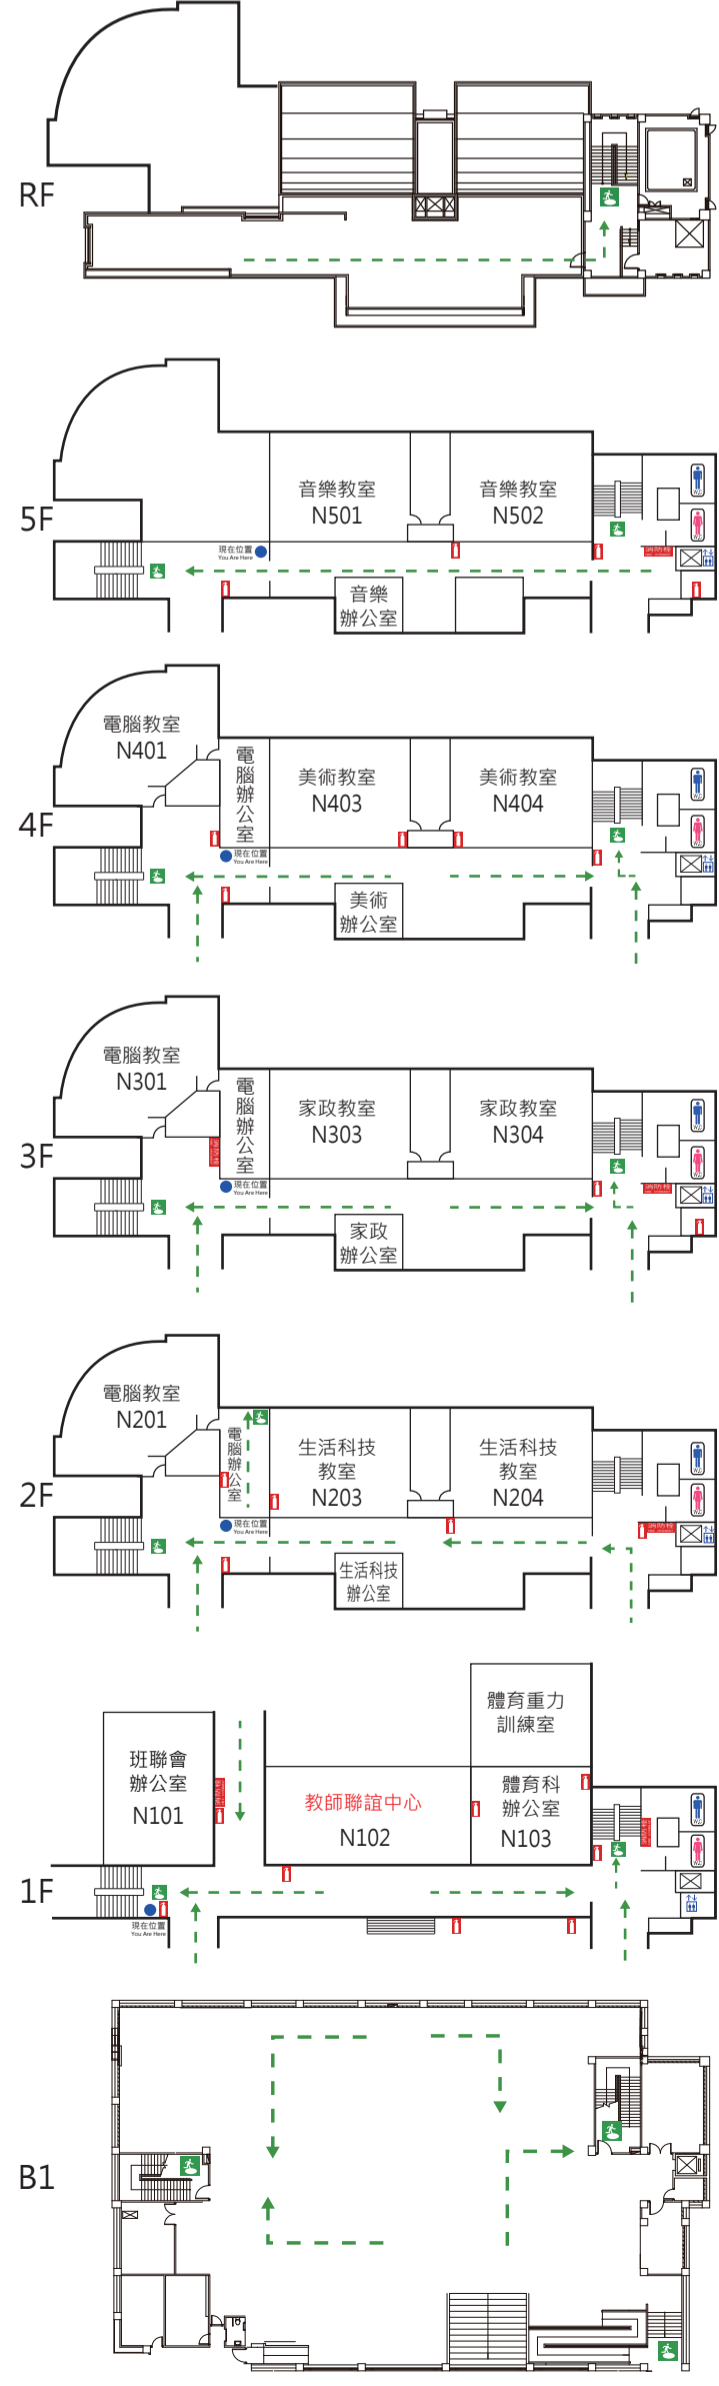

# 臺北市立麗山高級中學校園防災地圖(地震、火災)

經度：121度34分40.9秒  
緯度：25度05分06.6秒

110.04  
總務處製

人文大樓(南棟)

行政大樓

科學大樓(中棟)

藝能大樓(北棟)

比例尺 1 : 1,250  
0 20 40 60公尺

圖例	室外避難處所	指揮中心	急救站	滅火器	消防栓	災時家長接送區	物資儲備點
	救援器材放置點	通訊設備放置點	自動體外心臟電擊去顫器	警衛室			

防災資訊	
災害通報單位	
<ul style="list-style-type: none"> <li>臺北市民當家熱線 電話：1999</li> <li>教育部校安中心服務電話 (02) 3343-7855 (02) 3343-7856</li> <li>臺北市政府教育局 (02) 2720-8889</li> <li>內湖區災害應變中心 平時電話：(02) 2792-5828 災時電話：(02) 6606-9119</li> </ul>	
警消醫療單位	
<ul style="list-style-type: none"> <li>台北市消防局內湖分隊 119 林育正 (02) 2791-1511</li> <li>內湖警察分局 110 郭森邦 (02)2790-0505 分機1604</li> <li>三軍總醫院內湖院區 (02) 8792-3311</li> </ul>	
各類災害避難原則	
地震	先避難，再疏散
淹水	垂直避難
海嘯	往高處避難
土石流	預防性撤離
標示	
建築內路線	
建築外路線	