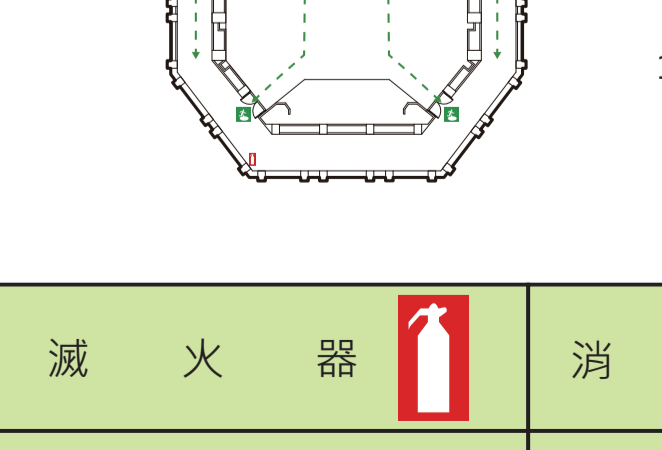

# 臺北市立麗山高級中學校園防災地圖(地震、火災)

經度：121度34分40.9秒  
緯度：25度05分06.6秒

110.04  
總務處製

人文大樓(南棟)

行政大樓

科學大樓(中棟)

藝能大樓(北棟)

比例尺 1 : 1,250  
0 20 40 60公尺

圖例	室外避難處所	指揮中心	急救站	滅火器	消防栓	災時家長接送區	物資儲備點
	救援器材放置點	通訊設備放置點	自動體外心臟電擊去顫器	警衛室			

防災資訊	
災害通報單位	
<ul style="list-style-type: none"> <li>臺北市民當家熱線 電話：1999</li> <li>教育部校安中心服務電話 (02) 3343-7855 (02) 3343-7856</li> <li>臺北市政府教育局 (02) 2720-8889</li> <li>內湖區災害應變中心 平時電話：(02) 2792-5828 災時電話：(02) 6606-9119</li> </ul>	
警消醫療單位	
<ul style="list-style-type: none"> <li>台北市消防局內湖分隊 119 林育正 (02) 2791-1511</li> <li>內湖警察分局 110 郭森邦 (02)2790-0505 分機1604</li> <li>三軍總醫院內湖院區 (02) 8792-3311</li> </ul>	
各類災害避難原則	
地震	先避難，再疏散
淹水	垂直避難
海嘯	往高處避難
土石流	預防性撤離
標示	
建築內路線	
建築外路線	