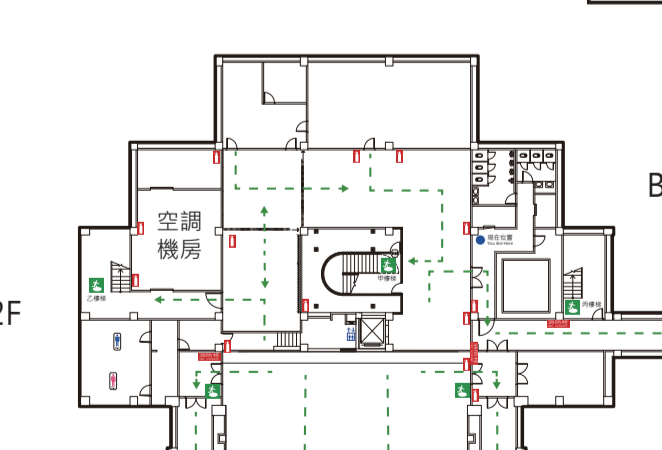

# 臺北市立麗山高級中學校園防災地圖(地震、火災)

經度：121度34分40.9秒  
緯度：25度05分06.6秒

110.04  
總務處製

人文大樓(南棟)

行政大樓

科學大樓(中棟)

藝能大樓(北棟)

比例尺 1 : 1,250  
0 20 40 60公尺