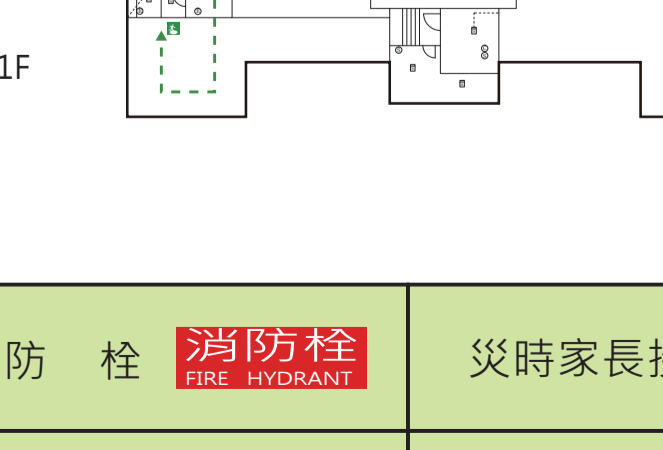

# 臺北市立麗山高級中學校園防災地圖(地震、火災)

經度：121度34分40.9秒  
緯度：25度05分06.6秒

110.04  
總務處製

人文大樓(南棟)

行政大樓

科學大樓(中棟)

藝能大樓(北棟)

比例尺 1 : 1,250  
0 20 40 60公尺