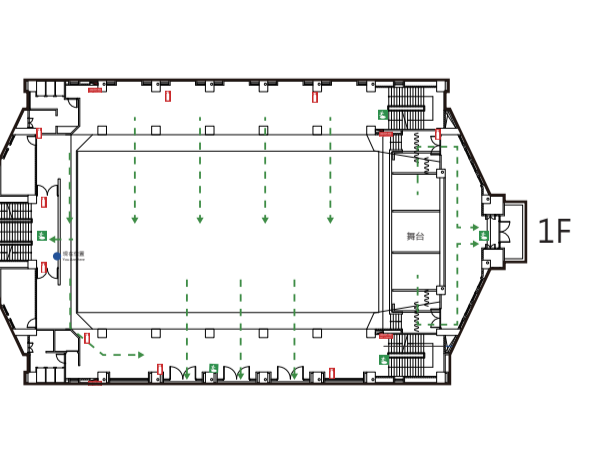

# 臺北市立麗山高級中學校園防災地圖(地震、火災)

經度：121度34分40.9秒  
緯度：25度05分06.6秒

110.04  
總務處製

人文大樓(南棟)

行政大樓

科學大樓(中棟)

藝能大樓(北棟)

比例尺 1 : 1,250  
0 20 40 60公尺