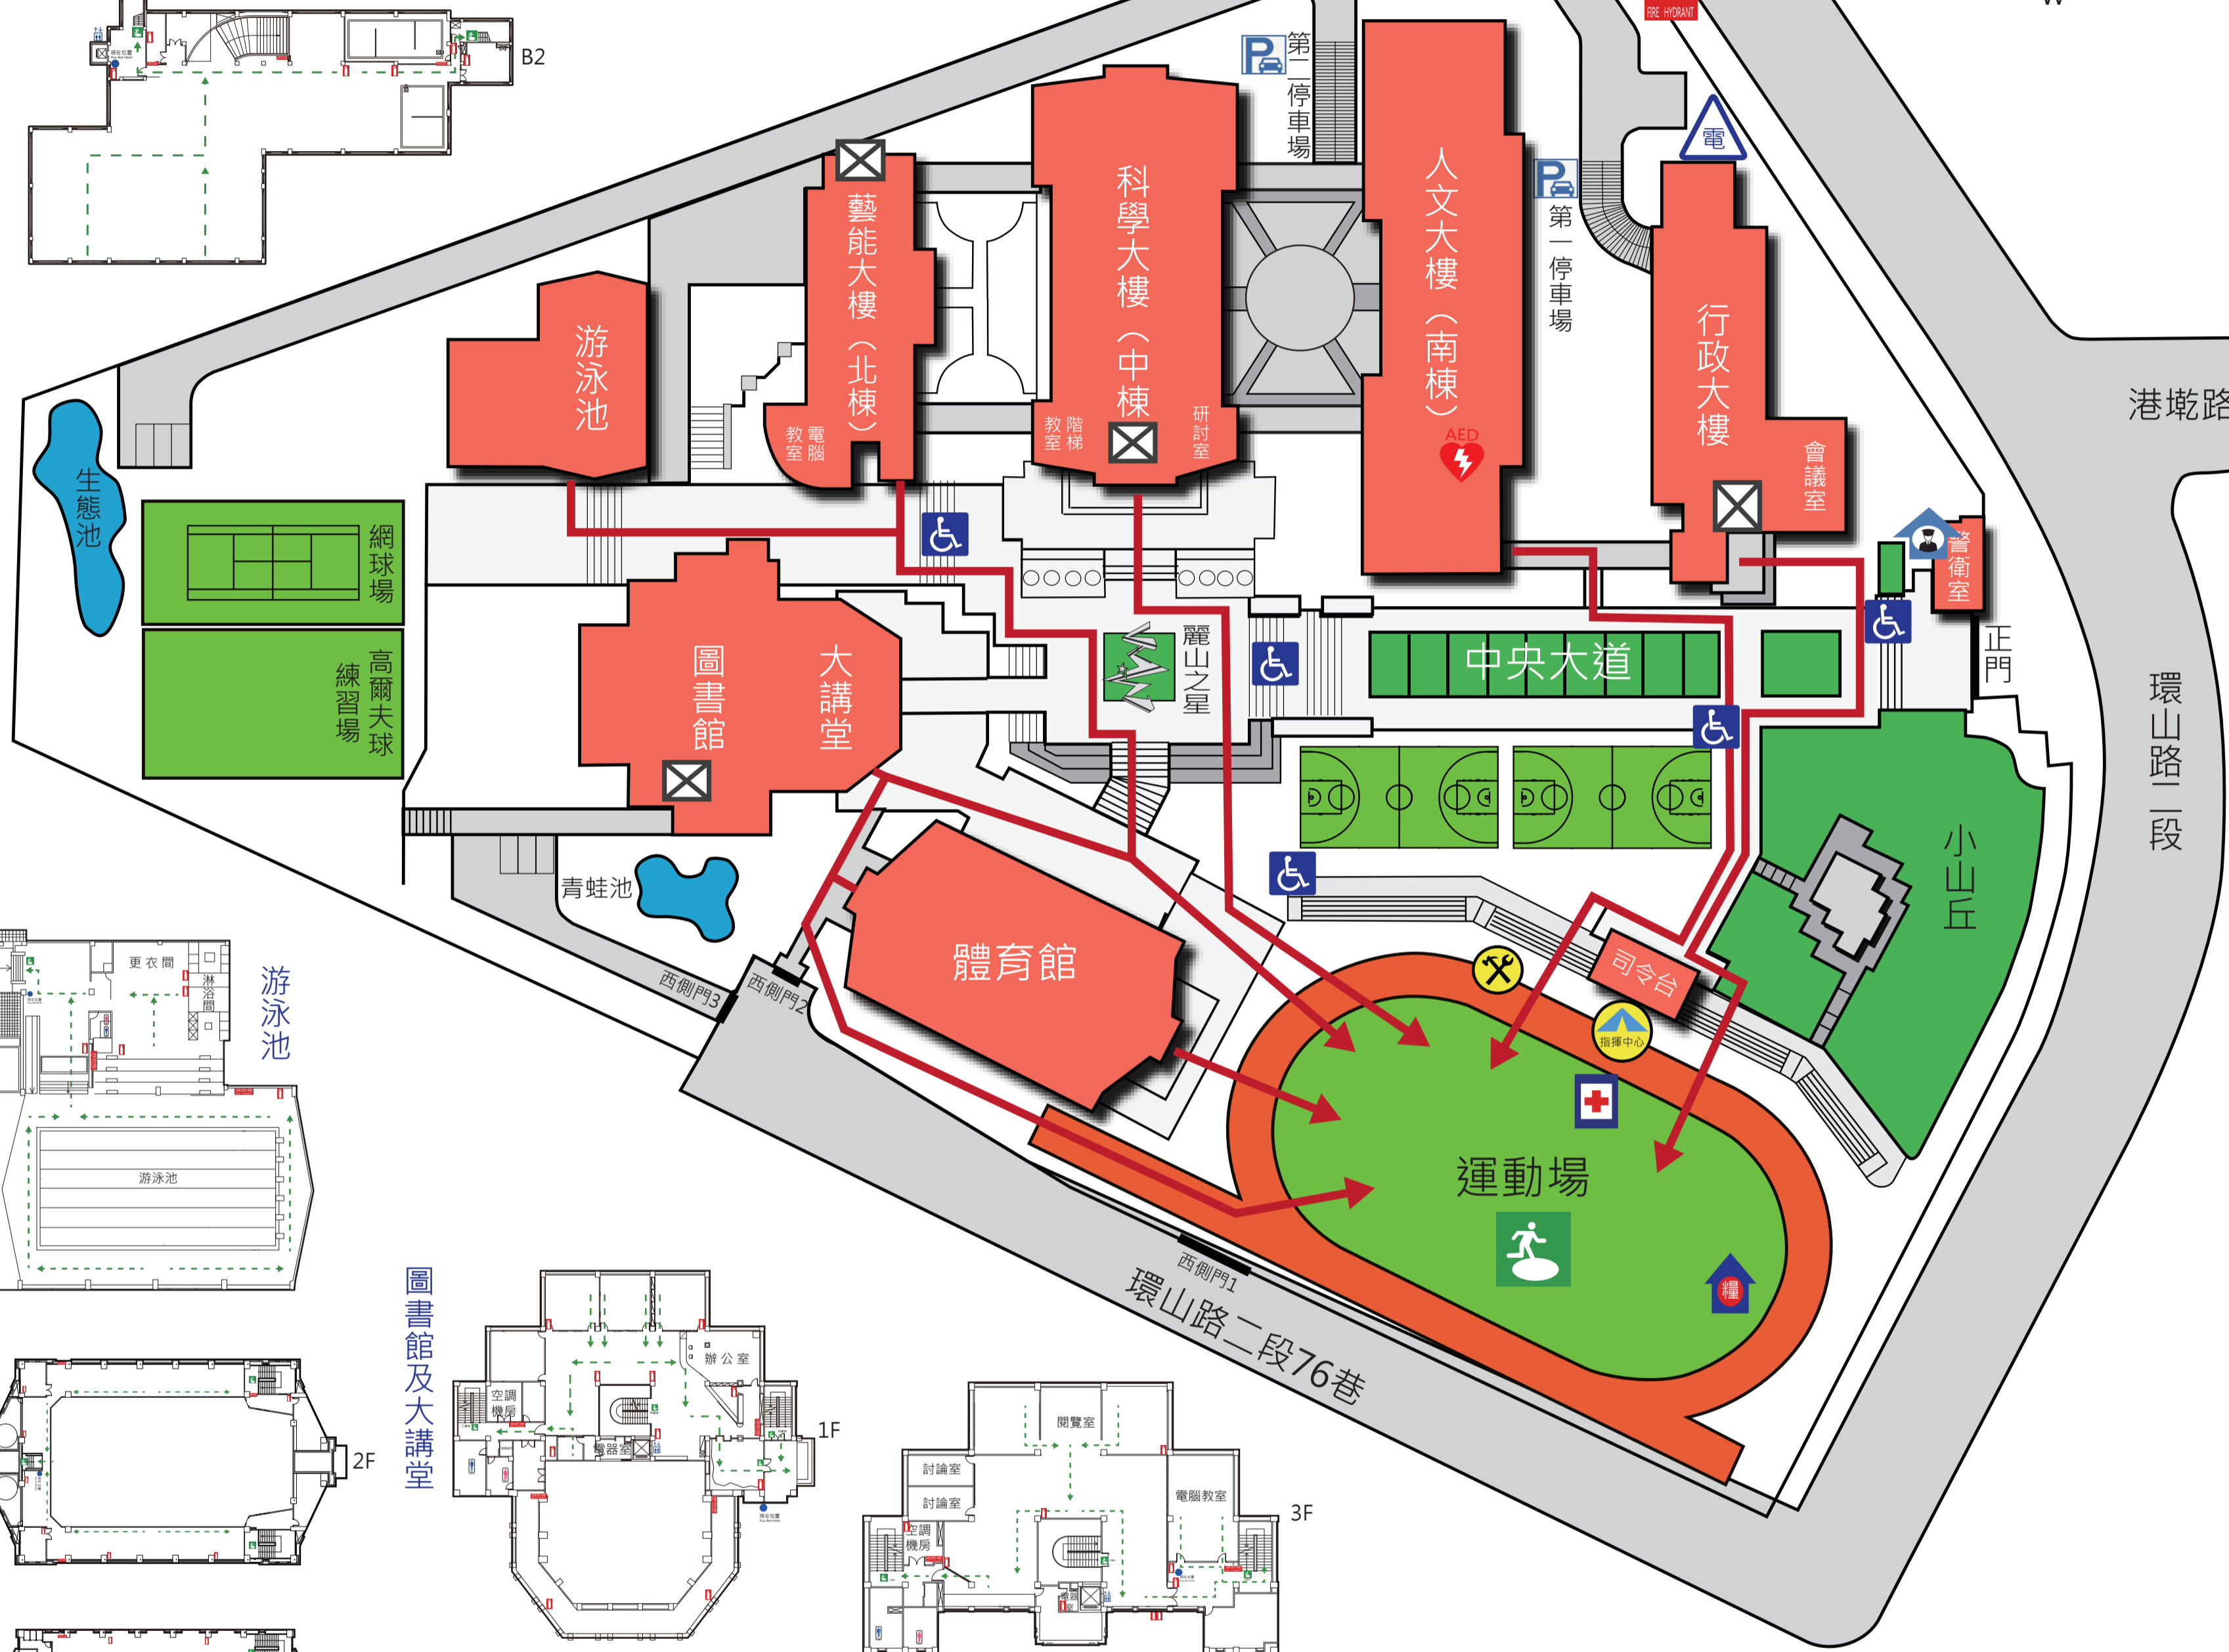

# 臺北市立麗山高級中學校園防災地圖(地震、火災)

經度：121度34分40.9秒  
緯度：25度05分06.6秒

110.04  
總務處製

人文大樓(南棟)

行政大樓

科學大樓(中棟)

藝能大樓(北棟)

比例尺 1 : 1,250  
0 20 40 60公尺

圖例	室外避難處所	指揮中心	急救站	滅火器	消防栓	災時家長接送區	物資儲備點
	救援器材放置點	通訊設備放置點	自動體外心臟電擊去顫器	警衛室			

防災資訊	
災害通報單位	
<ul style="list-style-type: none"> <li>臺北市民當家熱線 電話：1999</li> <li>教育部校安中心服務電話 (02) 3343-7855 (02) 3343-7856</li> <li>臺北市政府教育局 (02) 2720-8889</li> <li>內湖區災害應變中心 平時電話：(02) 2792-5828 災時電話：(02) 6606-9119</li> </ul>	
警消醫療單位	
<ul style="list-style-type: none"> <li>台北市消防局內湖分隊 119 林育正 (02) 2791-1511</li> <li>內湖警察分局 110 郭森邦 (02)2790-0505 分機1604</li> <li>三軍總醫院內湖院區 (02) 8792-3311</li> </ul>	
各類災害避難原則	
地震	先避難，再疏散
淹水	垂直避難
海嘯	往高處避難
土石流	預防性撤離
標示	
建築內路線	
建築外路線	