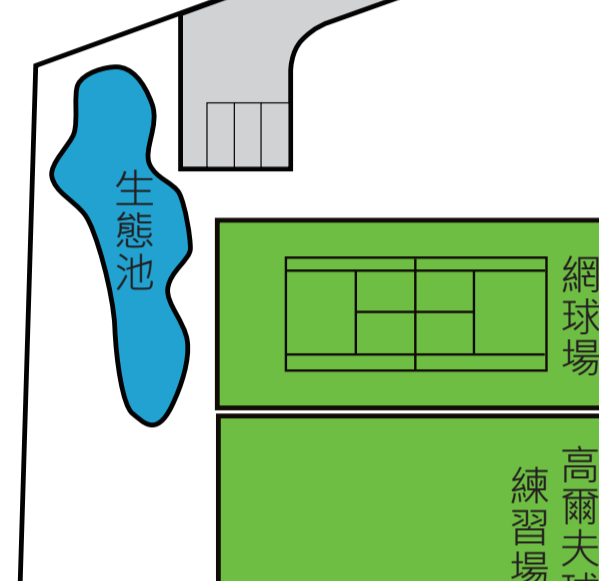

# 臺北市立麗山高級中學校園防災地圖(地震、火災)

經度：121度34分40.9秒  
緯度：25度05分06.6秒

110.04  
總務處製

人文大樓(南棟)

行政大樓

科學大樓(中棟)

藝能大樓(北棟)

比例尺 1 : 1,250  
0 20 40 60公尺

圖例	室外避難處所	指揮中心	急救站	滅火器	消防栓	災時家長接送區	物資儲備點
	救援器材放置點	通訊設備放置點	自動體外心臟電擊去顫器	警衛室			

防災資訊	
災害通報單位	
<ul style="list-style-type: none"> <li>臺北市民當家熱線 電話：1999</li> <li>教育部校安中心服務電話 (02) 3343-7855 (02) 3343-7856</li> <li>臺北市政府教育局 (02) 2720-8889</li> <li>內湖區災害應變中心 平時電話：(02) 2792-5828 災時電話：(02) 6606-9119</li> </ul>	
警消醫療單位	
<ul style="list-style-type: none"> <li>台北市消防局內湖分隊 119 林育正 (02) 2791-1511</li> <li>內湖警察分局 110 郭森邦 (02)2790-0505 分機1604</li> <li>三軍總醫院內湖院區 (02) 8792-3311</li> </ul>	
各類災害避難原則	
地震	先避難，再疏散
淹水	垂直避難
海嘯	往高處避難
土石流	預防性撤離
標示	
建築內路線	
建築外路線	