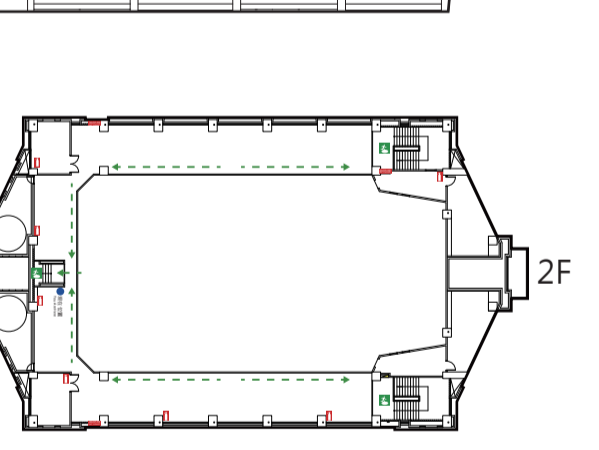

# 臺北市立麗山高級中學校園防災地圖(地震、火災)

經度：121度34分40.9秒  
緯度：25度05分06.6秒

110.04  
總務處製

人文大樓(南棟)

行政大樓

科學大樓(中棟)

藝能大樓(北棟)

比例尺 1 : 1,250  
0 20 40 60公尺