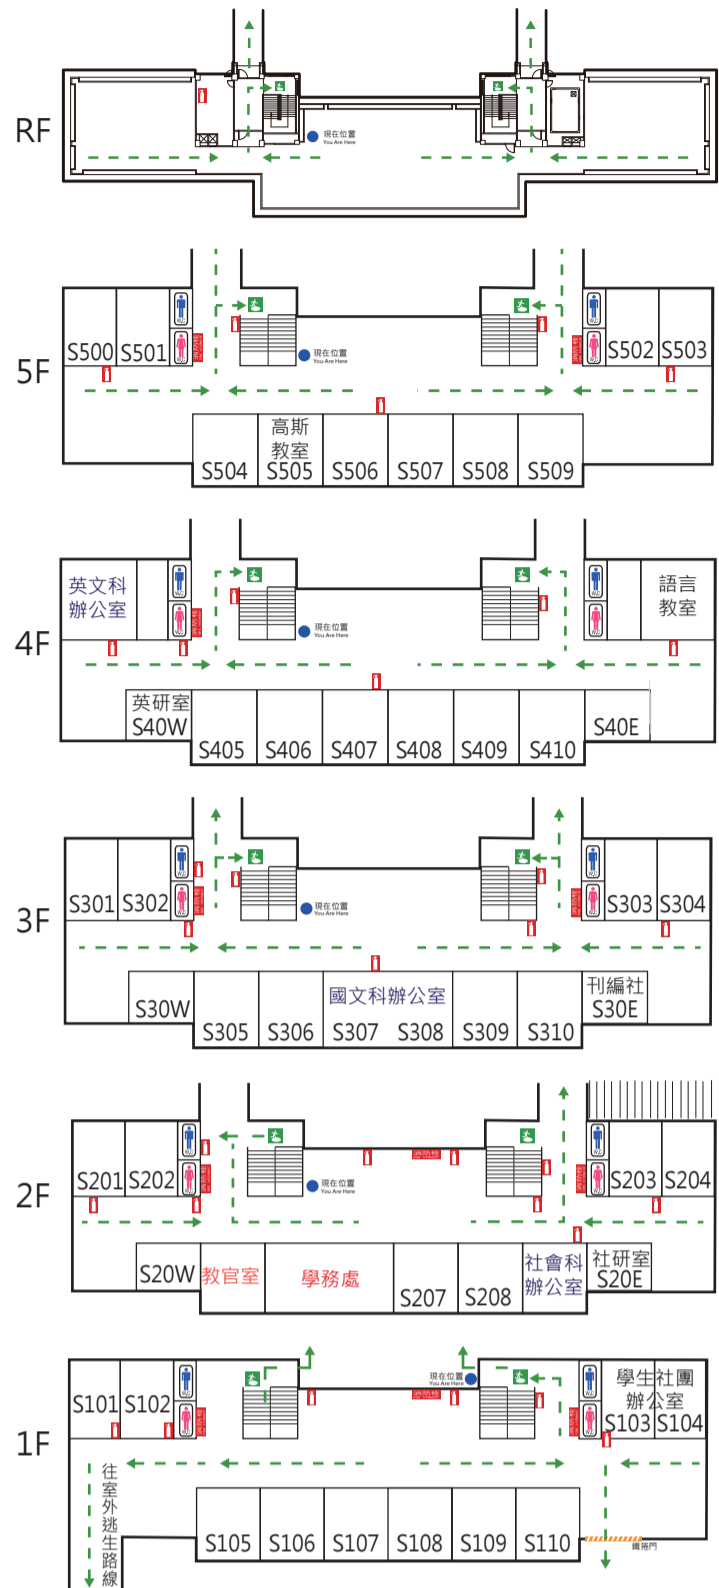

# 臺北市立麗山高級中學校園防災地圖(地震、火災)

經度：121度34分40.9秒  
緯度：25度05分06.6秒

110.04  
總務處製

人文大樓(南棟)

行政大樓

科學大樓(中棟)

藝能大樓(北棟)

比例尺 1 : 1,250  
0 20 40 60公尺

圖例	室外避難處所	指揮中心	急救站	滅火器	消防栓	災時家長接送區	物資儲備點
	救援器材放置點	通訊設備放置點	自動體外心臟電擊去顫器	警衛室			

防災資訊	
災害通報單位	
<ul style="list-style-type: none"> <li>臺北市民當家熱線 電話：1999</li> <li>教育部校安中心服務電話 (02) 3343-7855 (02) 3343-7856</li> <li>臺北市政府教育局 (02) 2720-8889</li> <li>內湖區災害應變中心 平時電話：(02) 2792-5828 災時電話：(02) 6606-9119</li> </ul>	
警消醫療單位	
<ul style="list-style-type: none"> <li>台北市消防局內湖分隊 119 林育正 (02) 2791-1511</li> <li>內湖警察分局 110 郭森邦 (02)2790-0505 分機1604</li> <li>三軍總醫院內湖院區 (02) 8792-3311</li> </ul>	
各類災害避難原則	
地震	先避難，再疏散
淹水	垂直避難
海嘯	往高處避難
土石流	預防性撤離
標示	
建築內路線	
建築外路線	