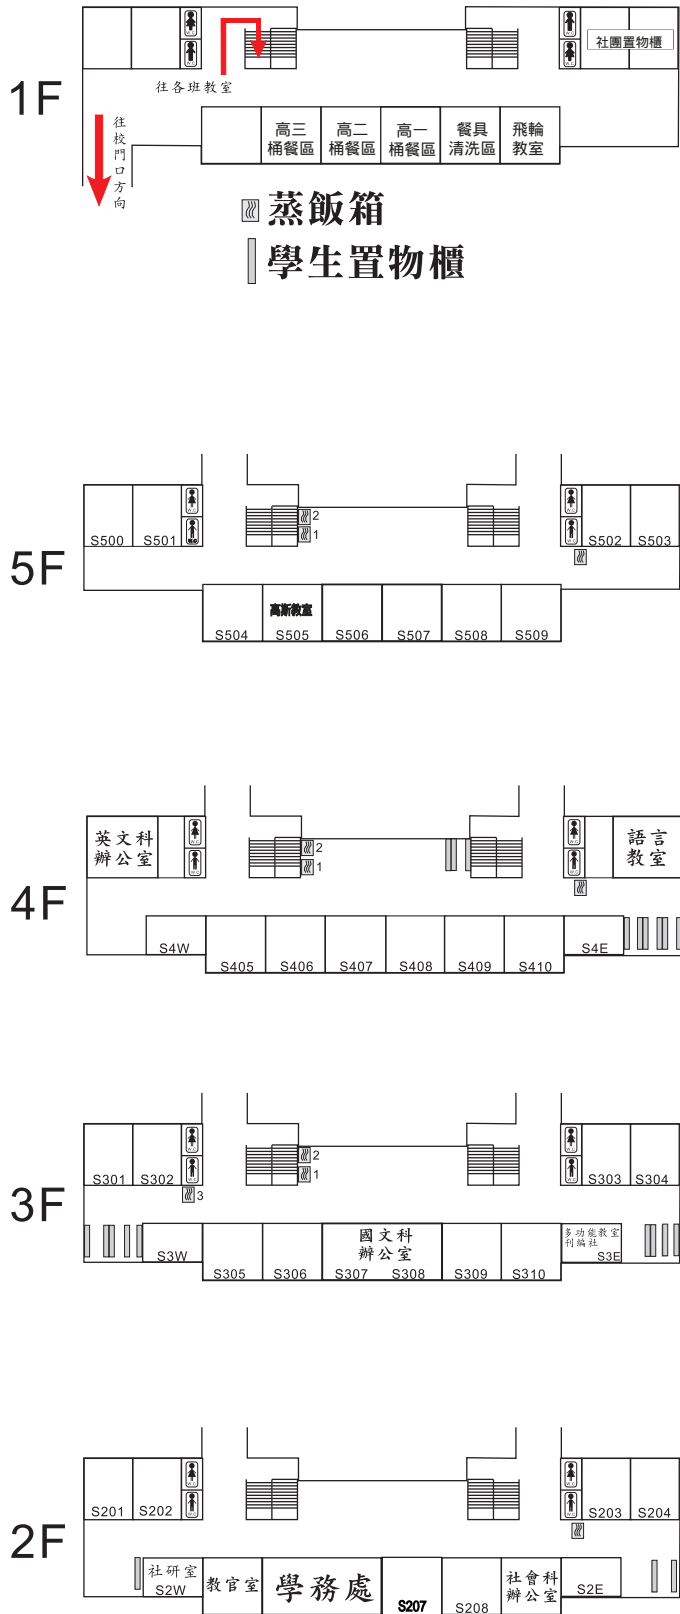

# 115學年度第二次 正式教師甄試試場配置圖

## 人文大樓 (南棟)

## 科學大樓 (中棟)